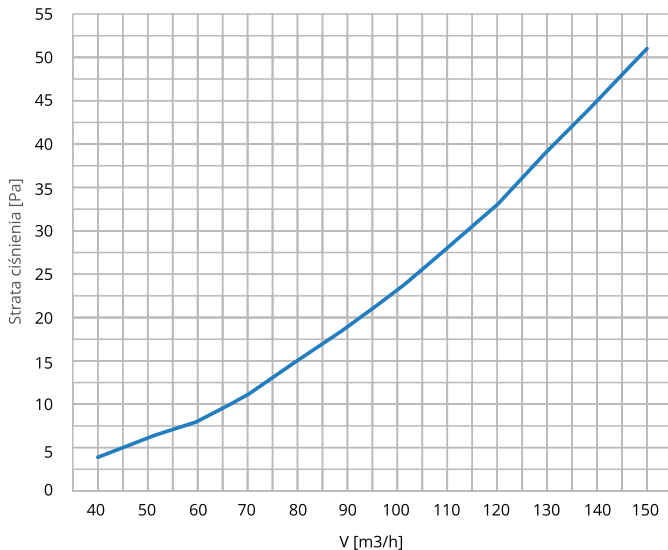

Hałas i strata ciśnienia

NAWIEW