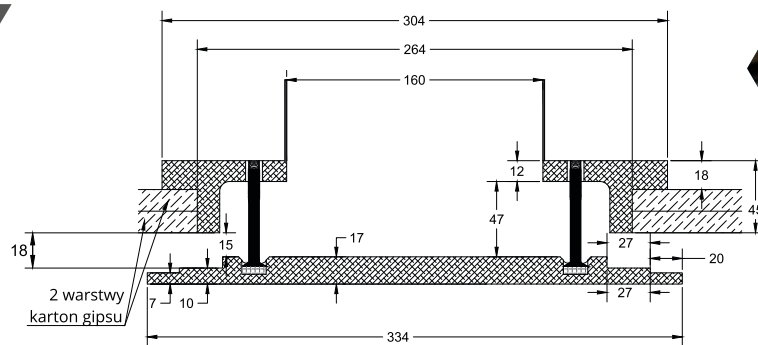

SIDE OKRĄGŁY

Klucz zamówienia dla średnicy $\phi 160$

SIDE 0 160

Ilość narożników

Średnica przyłączenia