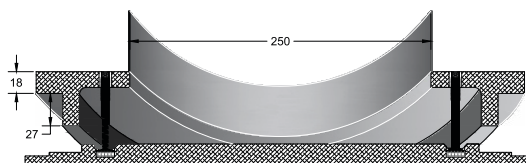

### SIDE KWADRATOWY

Klucz zamówienia dla średnicy  $\phi 200$

**SIDE 4 200**

Ilość narożników

Średnica przyłączenia

Klucz zamówienia dla średnicy  $\phi 250$

**SIDE 4 250**

Ilość narożników

Średnica przyłączenia