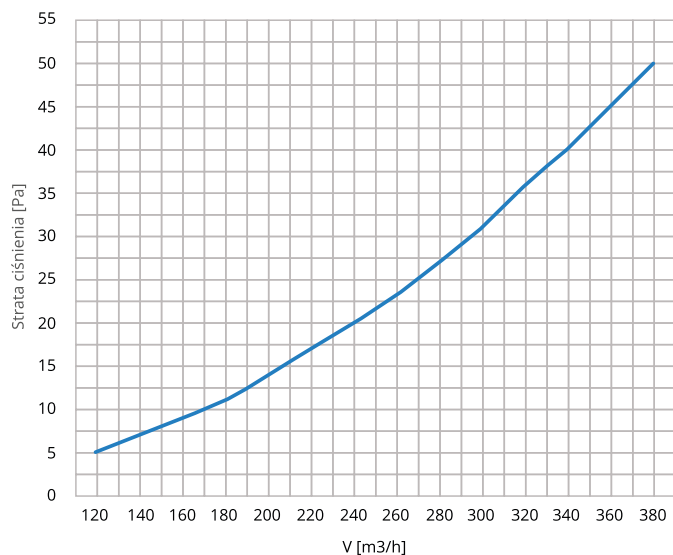

Hałas i strata ciśnienia

NAWIEW