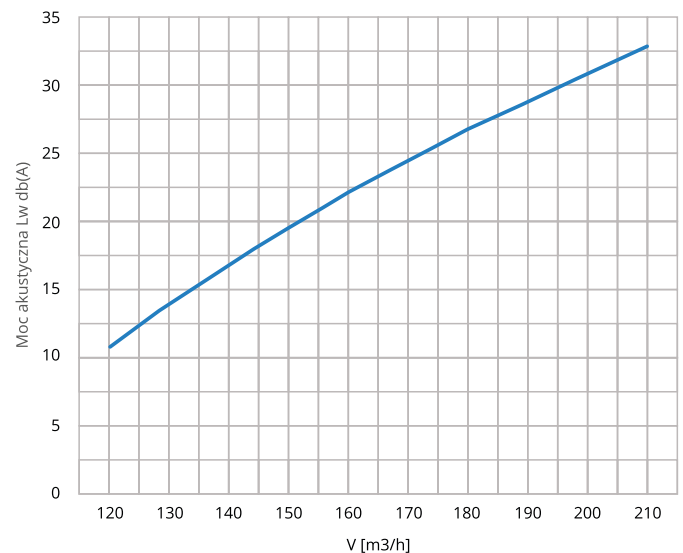

Hałas i strata ciśnienia

NAWIEW