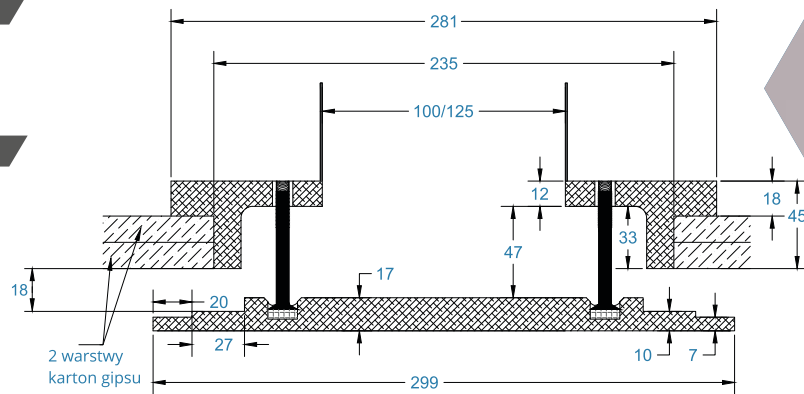

**100/125** mm  
ŚREDNICA PRZYŁĄCZENIA

**2.735** kg  
WAGA BEZ OPAKOWANIA  
(NETTO)

### SIDE OKRĄGŁY

Klucz zamówienia dla średnicy  $\phi 100$

**SIDE 0 100**  
Ilość narożników      Średnica przyłączenia

Klucz zamówienia dla średnicy  $\phi 125$

**SIDE 0 125**  
Ilość narożników      Średnica przyłączenia