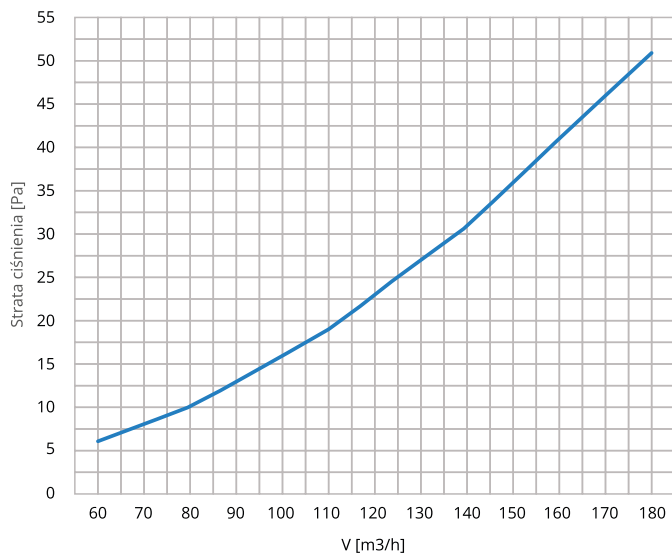

Hałas i strata ciśnienia

NAWIEW