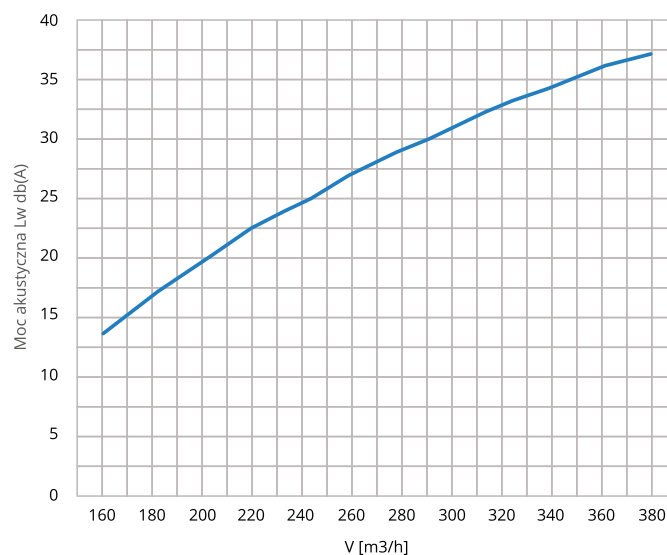

Hałas i strata ciśnienia

NAWIEW