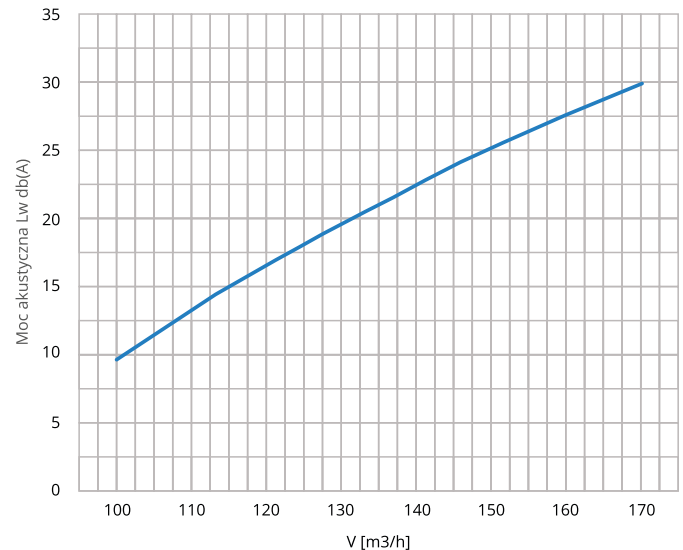

Hałas i strata ciśnienia

NAWIEW