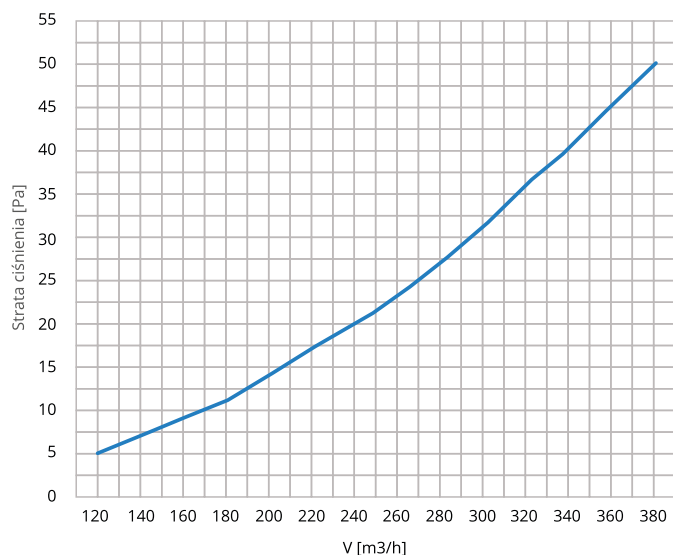

Hałas i strata ciśnienia

NAWIEW