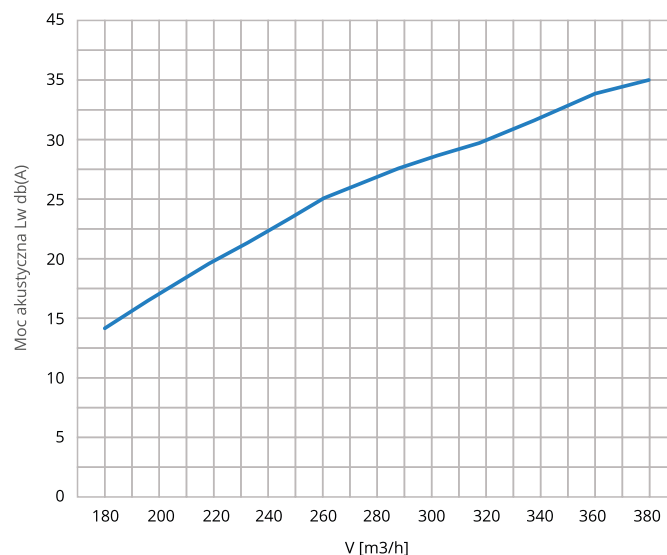

Hałas i strata ciśnienia

NAWIEW