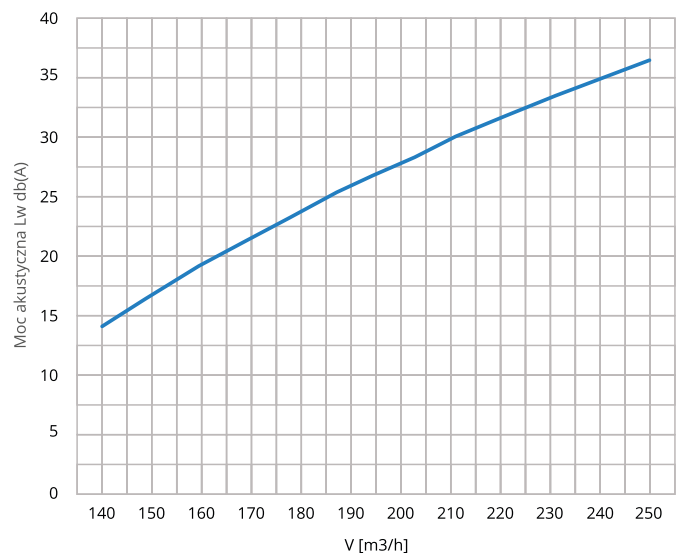

Hałas i strata ciśnienia

NAWIEW