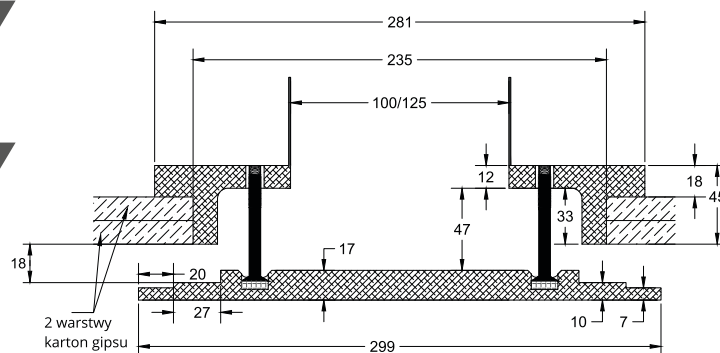

SIDE KWADRATOWY

Klucz zamówienia dla średnicy $\phi 100$

SIDE 4 100
Ilość narożników   Średnica przyłączenia

Klucz zamówienia dla średnicy $\phi 125$

SIDE 4 125
Ilość narożników   Średnica przyłączenia