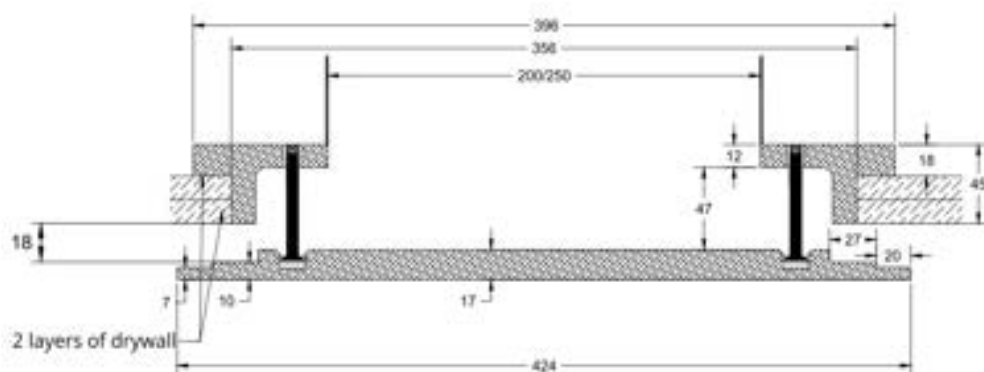

### SIDE OKRĄGŁY

Klucz zamówienia dla średnicy  $\phi 200$

**SIDE 0 200**

Ilość narożników

Średnica przyłączenia

Klucz zamówienia dla średnicy  $\phi 250$

**SIDE 0 250**

Ilość narożników

Średnica przyłączenia