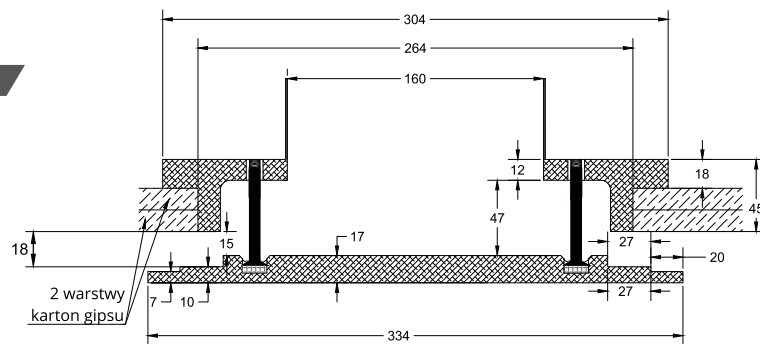

SIDE KWADRATOWY

Klucz zamówienia dla średnicy $\phi 160$

SIDE 4 160

Ilość narożników

Średnica przyłączenia