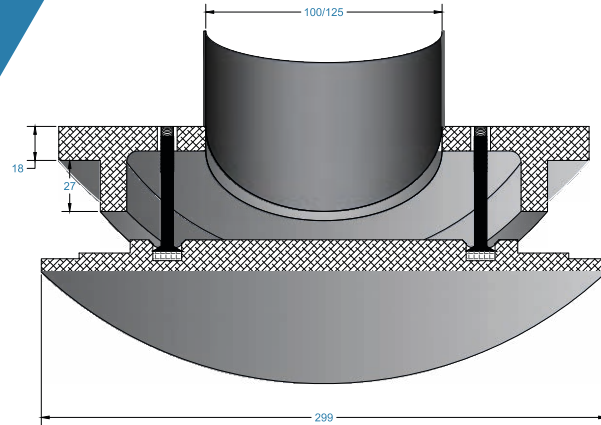

SIDE 100/125

NAWIEWNIKI ŚCIENNE

Nawiewnik gipsowy okrągły SIDE 100/125 to elegancki nawiewnik bezramkowy. Nawiewnik SIDE zapewnia komfortowy przepływ powietrza zarówno w sytuacji, gdy jest zamontowany na ścianie jak i w suficie.

Nawiewnik idealnie wtopi się w styl wnętrza i znakomicie dopasuje się do sufitów bądź ścian, gdyż może być pomalowany tą samą farbą, co cała powierzchnia.

Ze względu na swój kształt może stanowić element dekoracyjny.