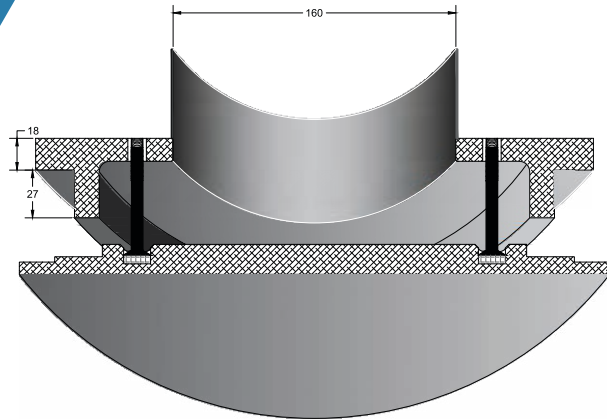

## WYWIEW

## NAWIEWNIKI ŚCIENNE

Nawiewnik gipsowy okrągły SIDE 160 to nowoczesny nawiewnik, wykonany z wysokiej jakości masy gipsowej.

Nawiewnik SIDE to rozwiązanie do nawiewu i wyciągu powietrza z pomieszczeń.

Ze względu na swój wyjątkowy design jest również elementem dekoracyjnym w każdym pomieszczeniu.