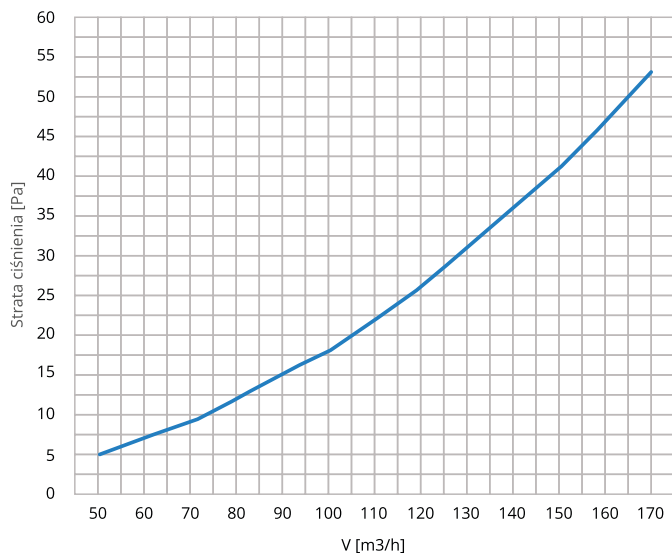

Hałas i strata ciśnienia

NAWIEW