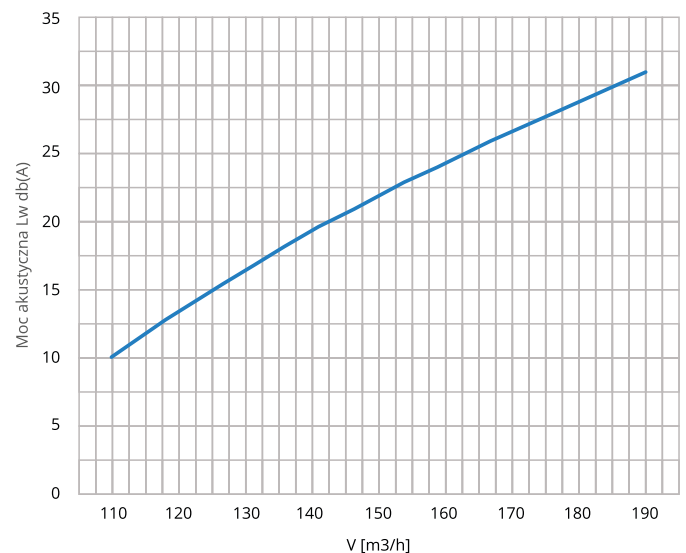

Hałas i strata ciśnienia

NAWIEW