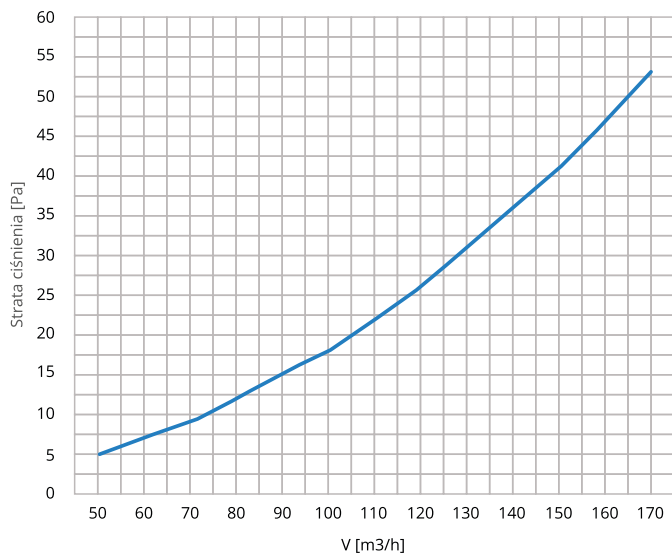

Hałas i strata ciśnienia

NAWIEW