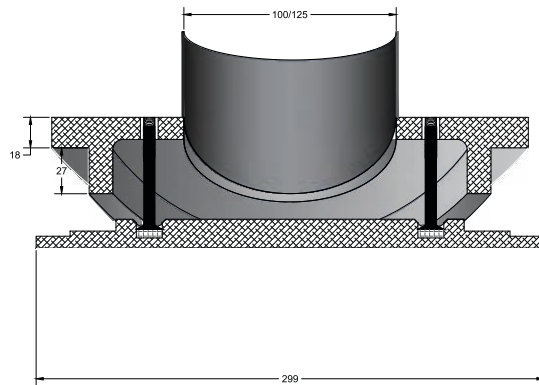

SIDE 100/125

NAWIEWNIKI ŚCIENNE

Nawiewnik gipsowy kwadratowy SIDE 100/125 to elegancki nawiewnik bezramkowy.

Nawiewnik SIDE zapewnia komfortowy przepływ powietrza zarówno w sytuacji, gdy jest zamontowany na ścianie jak i w suficie.

Nawiewnik idealnie wtopi się w styl wnętrza i znakomicie dopasuje się do sufitów bądź ścian, gdyż może być pomalowany tą samą farbą, co cała powierzchnia.

Nawiewnik SIDE jest również elementem dekoracyjnym.