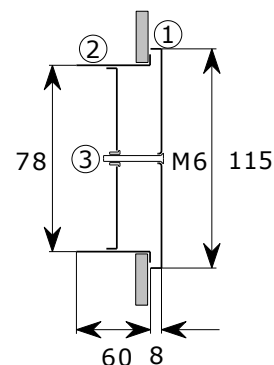

DIMENZIJE / DIMENSIONS:

1. difuzor / diffuser
2. vgradni obroč / mounting ring
3. vijak / screw

NAČIN NAROČANJA / HOW TO ORDER:

SDV 1R	115	RAL 9010
		barva / colour standard RAL 9010
		dimenzija / dimension standard 115
		poljubno / optional
		tip difuzorja / diffuser type