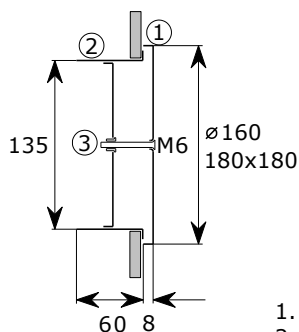

DIMENZIJE / DIMENSIONS:

1. difuzor / diffuser
2. vgradni obroč / mounting ring
3. vijak / screw

NAČIN NAROČANJA / HOW TO ORDER:

SDV 2 RR	180	RAL 9010
		barva / colour standard RAL 9010
		dimenzija / dimension standard 180
		poljubno / optional
tip difuzorja / diffuser type		