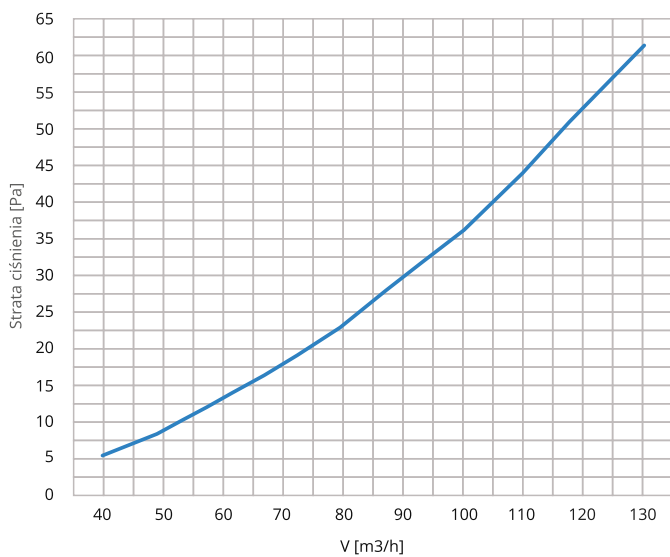

2 warstwy karton gipsu

Hałas i strata ciśnienia

NAWIEW

WYWIEW

CIRCLE 200/250

NAWIEWNIK OKRĄGŁY

Nawiewnik gipsowy okrągły CIRCLE 200/250 jest wykonany niezwykle precyzyjnie, co gwarantuje, iż uzupełni i doda elegancji każdemu wnętrzu.

Obecność czołowej płyty rozpraszającej, która montowana jest na magnesy, pozwala na łatwy demontaż i czyszczenie.

Nawiewnik może służyć do nawiewu i wywiewu powietrza.

200/250 mm
ŚREDNICA PRZYŁĄCZENIA

3.900 kg
WAGA NAWIEWNIKA BEZ OPAKOWANIA
(NETTO)