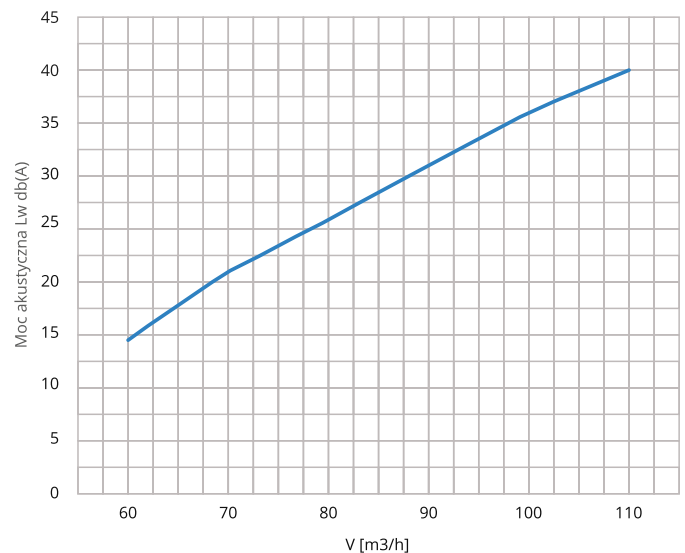

Klucz zamówienia dla średnicy $\phi 100$

CIRCLE 100

Średnica otworu

Klucz zamówienia dla średnicy $\phi 125$

CIRCLE 125

Średnica otworu

Hałas i strata ciśnienia

NAWIEW