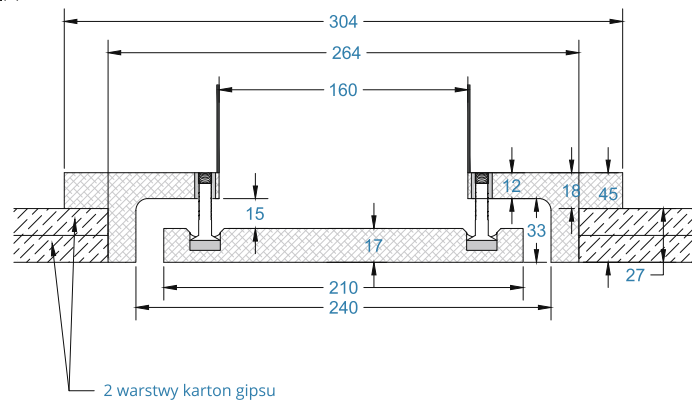

Nawiewnik CIRCLE może być stosowany do nawiewu i wywiewu powietrza.

160 mm
ŚREDNICA PRZYŁĄCZENIA

3.200 kg
WAGA NAWIEWNIKA BEZ OPAKOWANIA
(NETTO)

Klucz zamówienia dla średnicy $\phi 160$

CIRCLE 160

Średnica przyłączenia

Obecność czołowej płyty rozpraszającej, która montowana jest na magnesy, pozwala na łatwy demontaż i czyszczenie.

Nawiewnik może służyć do nawiewu i wywiewu powietrza.

200/250 mm
ŚREDNICA PRZYŁĄCZENIA

3.900 kg
WAGA NAWIEWNIKA BEZ OPAKOWANIA
(NETTO)