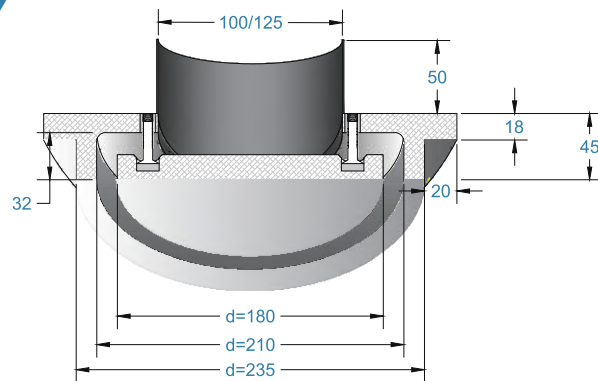

Dostępne wymiary podłączenia:

- 100 mm
- 125 mm
- 160 mm
- 200 mm
- 250 mm

W jednym pomieszczeniu można zainstalować wiele pięknych, eleganckich nawiewników CIRCLE. Można zastosować jedną lub kilka wielkości ze standardowych rozmiarów, zależnie od potrzeb projektu.

Zapraszamy również do szczegółowego zapoznania się z informacją techniczną nawiewników CIRCLE, zawartą w niniejszym katalogu.

CIRCLE – Twój wybór eleganckiej wentylacji.

CIRCLE 100/125

NAWIEWNIK OKRĄGŁY

Nawiewnik gipsowy okrągły CIRCLE 100/125 to nawiewnik, który idealnie pasuje do pomieszczeń o różnych wymiarach.

Może służyć do nawiewu i wywiewu powietrza. Nawiewnik CIRCLE wykonany jest w wysokiej jakości masy gipsowej, z dbałością o każdy szczegół.

100/125 mm

ŚREDNICA KRÓĆCA PRZYŁĄCZENIOWEGO

2.600 kg

WAGA NAWIEWNIKA BEZ OPAKOWANIA (NETTO)

Klucz zamówienia dla średnicy $\phi 100$

CIRCLE 100

Średnica otworu

Klucz zamówienia dla średnicy $\phi 125$

CIRCLE 125

Średnica otworu

Hałas i strata ciśnienia

NAWIEW