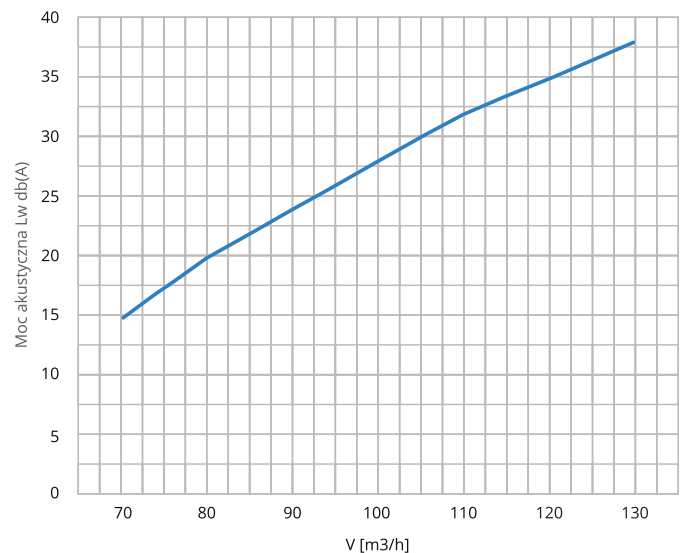

Hałas i strata ciśnienia

NAWIEW