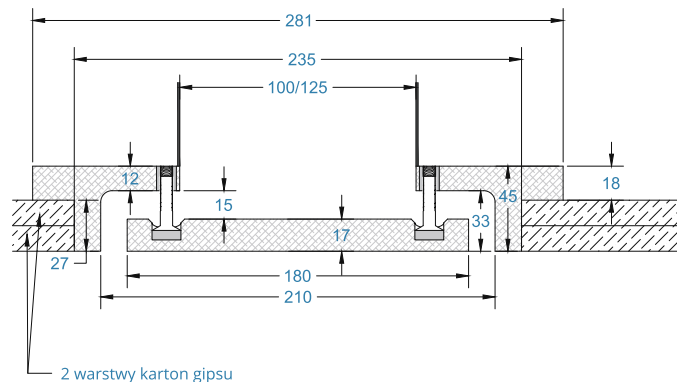

Klucz zamówienia dla średnicy $\phi 100$

CIRCLE 100

Średnica otworu

Klucz zamówienia dla średnicy $\phi 125$

CIRCLE 125

Średnica otworu

Hałas i strata ciśnienia

NAWIEW

Nawiewnik CIRCLE może być stosowany do nawiewu i wywiewu powietrza.

160 mm
ŚREDNICA PRZYŁĄCZENIA

3.200 kg
WAGA NAWIEWNIKA BEZ OPAKOWANIA
(NETTO)

Klucz zamówienia dla średnicy $\phi 160$

CIRCLE 160

Średnica przyłączenia