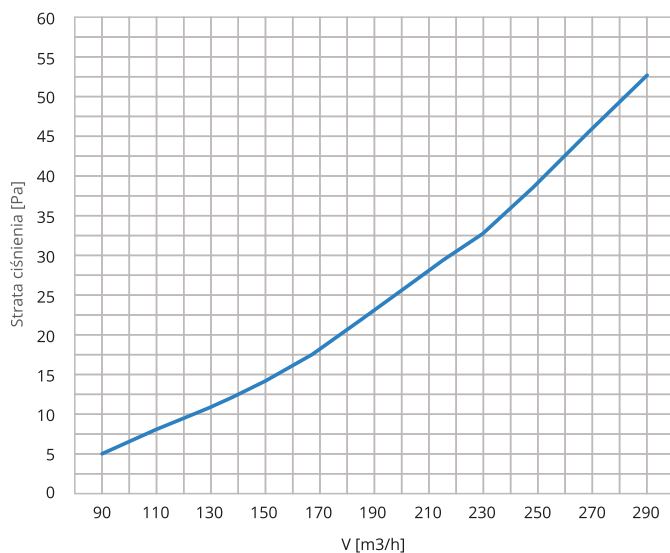

Klucz zamówienia dla średnicy $\phi 200$

CIRCLE 200

Średnica przyłączenia

Klucz zamówienia dla średnicy $\phi 250$

CIRCLE 250

Średnica przyłączenia

Hałas i strata ciśnienia

NAWIEW