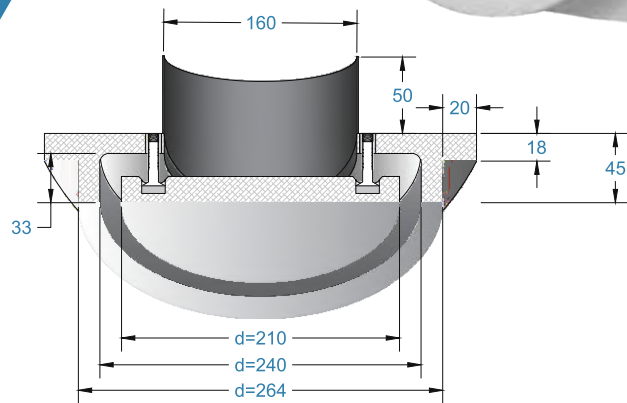

WYWIEW

CIRCLE 160

NAWIEWNIK OKRĄGŁY

Nawiewnik gipsowy okrągły CIRCLE 160 idealnie podkreśli styl wnętrza i znakomicie dopasuje się do sufitów bądź ścian, gdyż może być pomalowany tą samą farbą, co cała powierzchnia.

Nawiewnik CIRCLE może być stosowany do nawiewu i wywiewu powietrza.

160 mm
ŚREDNICA PRZYŁĄCZENIA

3.200 kg
WAGA NAWIEWNIKA BEZ OPAKOWANIA
(NETTO)

Klucz zamówienia dla średnicy $\phi 160$

CIRCLE 160

Średnica przyłączenia

Obecność czołowej płyty rozpraszającej, która montowana jest na magnesy, pozwala na łatwy demontaż i czyszczenie.

Nawiewnik może służyć do nawiewu i wywiewu powietrza.

200/250 mm
ŚREDNICA PRZYŁĄCZENIA

3.900 kg
WAGA NAWIEWNIKA BEZ OPAKOWANIA
(NETTO)