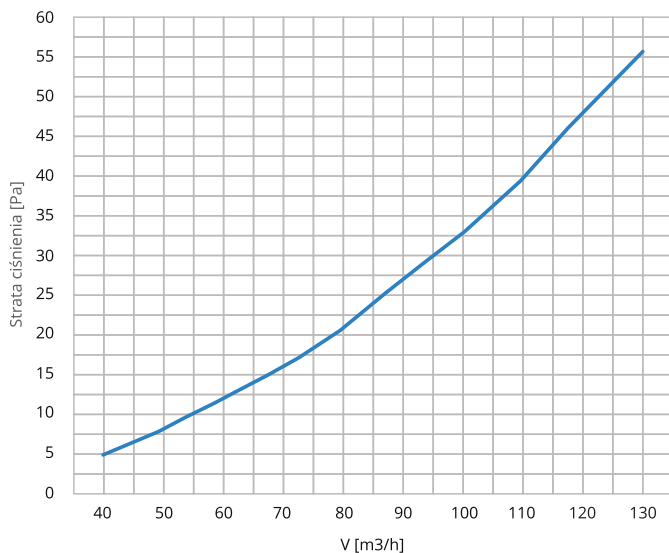

Hałas i strata ciśnienia

NAWIEW