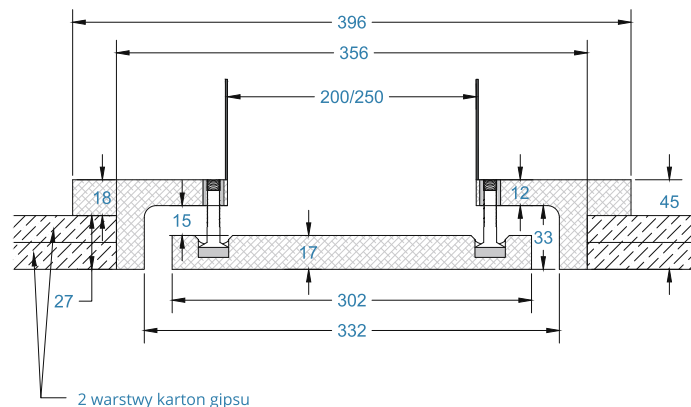

Obecność czołowej płyty rozpraszającej, która montowana jest na magnesy, pozwala na łatwy demontaż i czyszczenie.

Nawiewnik może służyć do nawiewu i wywiewu powietrza.

200/250 mm
ŚREDNICA PRZYŁĄCZENIA

3.900 kg
WAGA NAWIEWNIKA BEZ OPAKOWANIA
(NETTO)

Klucz zamówienia dla średnicy $\phi 200$

CIRCLE 200

Średnica przyłączenia

Klucz zamówienia dla średnicy $\phi 250$

CIRCLE 250

Średnica przyłączenia

Hałas i strata ciśnienia

NAWIEW