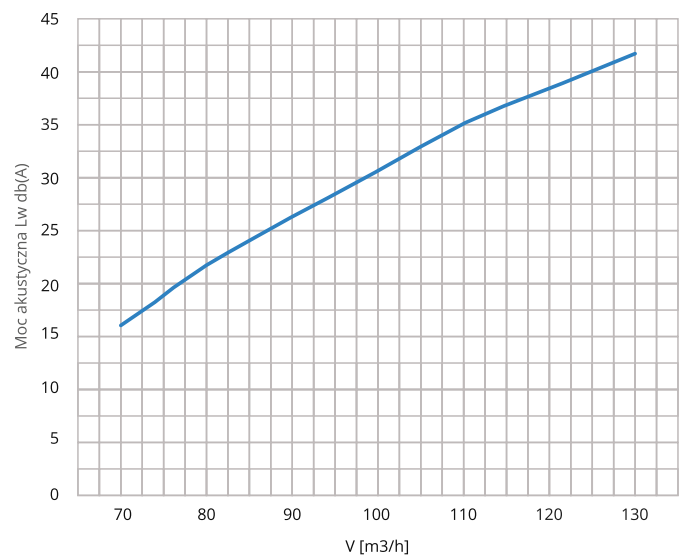

2 warstwy karton gipsu

Hałas i strata ciśnienia

NAWIEW

WYWIEW

CIRCLE 200/250

NAWIEWNIK OKRĄGŁY

Nawiewnik gipsowy okrągły CIRCLE 200/250 jest wykonany niezwykle precyzyjnie, co gwarantuje, iż uzupełni i doda elegancji każdemu wnętrzu.

Obecność czołowej płyty rozpraszającej, która montowana jest na magnesy, pozwala na łatwy demontaż i czyszczenie.

Nawiewnik może służyć do nawiewu i wywiewu powietrza.

200/250 mm
ŚREDNICA PRZYŁĄCZENIA

3.900 kg
WAGA NAWIEWNIKA BEZ OPAKOWANIA
(NETTO)