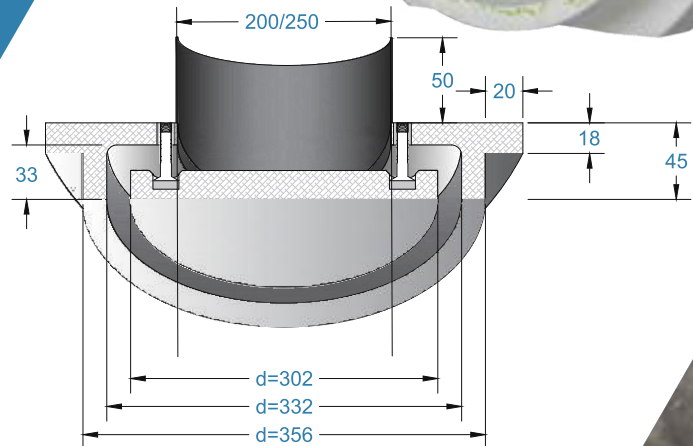

Nawiewnik CIRCLE może być stosowany do nawiewu i wywiewu powietrza.

160 mm
ŚREDNICA PRZYŁĄCZENIA

3.200 kg
WAGA NAWIEWNIKA BEZ OPAKOWANIA
(NETTO)

Klucz zamówienia dla średnicy $\phi 160$

CIRCLE 160

Średnica przyłączenia

2 warstwy karton gipsu

Hałas i strata ciśnienia

NAWIEW

WYWIEW

CIRCLE 200/250

NAWIEWNIK OKRĄGŁY

Nawiewnik gipsowy okrągły CIRCLE 200/250 jest wykonany niezwykle precyzyjnie, co gwarantuje, iż uzupełni i doda elegancji każdemu wnętrzu.

Obecność czołowej płyty rozpraszającej, która montowana jest na magnesy, pozwala na łatwy demontaż i czyszczenie.

Nawiewnik może służyć do nawiewu i wywiewu powietrza.

200/250 mm
ŚREDNICA PRZYŁĄCZENIA

3.900 kg
WAGA NAWIEWNIKA BEZ OPAKOWANIA
(NETTO)

Klucz zamówienia dla średnicy $\phi 200$

CIRCLE 200

Średnica przyłączenia

Klucz zamówienia dla średnicy $\phi 250$

CIRCLE 250

Średnica przyłączenia

Hałas i strata ciśnienia

NAWIEW