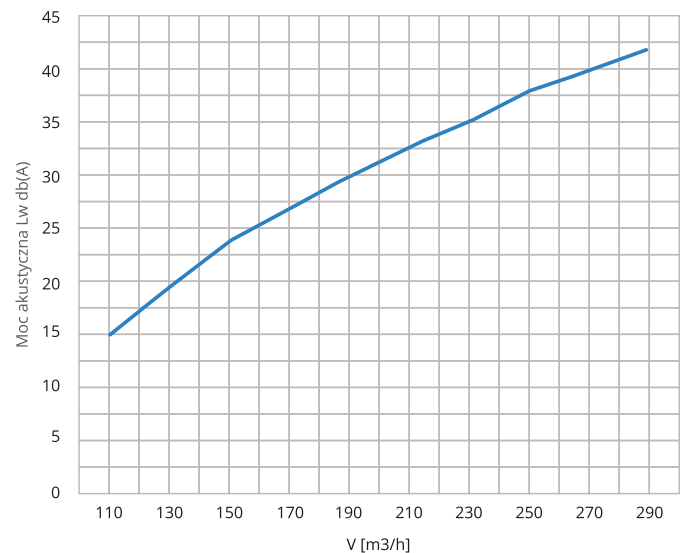

Obecność czołowej płyty rozpraszającej, która montowana jest na magnesy, pozwala na łatwy demontaż i czyszczenie.

Nawiewnik może służyć do nawiewu i wywiewu powietrza.

200/250 mm
ŚREDNICA PRZYŁĄCZENIA

3.900 kg
WAGA NAWIEWNIKA BEZ OPAKOWANIA
(NETTO)

Klucz zamówienia dla średnicy $\phi 200$

CIRCLE 200

Średnica przyłączenia

Klucz zamówienia dla średnicy $\phi 250$

CIRCLE 250

Średnica przyłączenia

Hałas i strata ciśnienia

NAWIEW