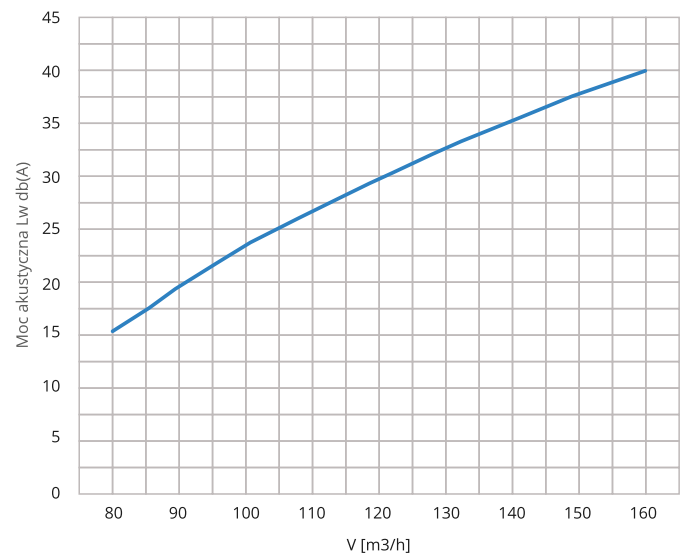

Nawiewnik SQUARE można stosować zarówno do nawiewu jak i wywiewu powietrza.

100/125 mm
ŚREDNICA PRZYŁĄCZENIA

2.400 kg
WAGA NAWIEWNIKA BEZ OPAKOWANIA (NETTO)

Klucz zamówienia dla średnicy fi100

SQUARE 100

Średnica przyłączenia

Klucz zamówienia dla średnicy fi125

SQUARE 125

Średnica przyłączenia

Hałas i strata ciśnienia

NAWIEW

WYWIEW