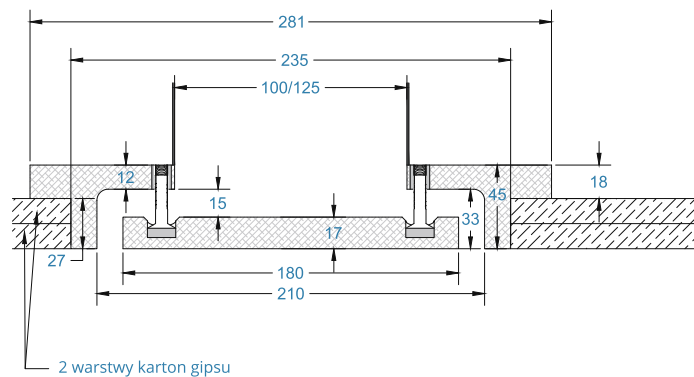

Nawiewnik SQUARE można stosować zarówno do nawiewu jak i wywiewu powietrza.

100/125 mm
ŚREDNICA PRZYŁĄCZENIA

2.400 kg
WAGA NAWIEWNIKA BEZ OPAKOWANIA (NETTO)

Klucz zamówienia dla średnicy fi100

SQUARE 100

Średnica przyłączenia

Klucz zamówienia dla średnicy fi125

SQUARE 125

Średnica przyłączenia

Hałas i strata ciśnienia

NAWIEW

WYWIEW