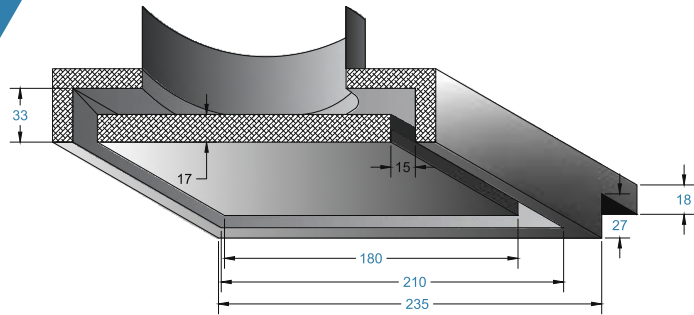

LINE

CIRCLE

SQUARE

SIDE

ART.

ZAMÓWIENIE

SQUARE 100/125

SZCZELINA KWADRATOWA

Nawiewnik gipsowy kwadratowy SQUARE to nawiewnik szczelinowy, wykonany z wysokiej jakości masy gipsowej.

Doskonale nadaje się do pomieszczeń o różnych rozmiarach. Świetnie dopasowuje się do pomieszczeń, tworzy integralną część wystroju wnętrza.

Nawiewnik SQUARE można stosować zarówno do nawiewu jak i wywiewu powietrza.

100/125 mm
ŚREDNICA PRZYŁĄCZENIA

2.400 kg
WAGA NAWIEWNIKA BEZ OPAKOWANIA (NETTO)

Klucz zamówienia dla średnicy fi100

SQUARE 100

Średnica przyłączenia