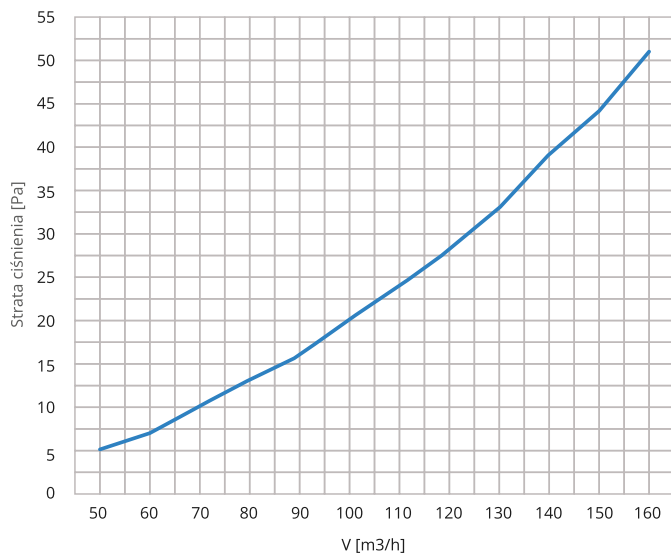

Nawiewnik SQUARE można stosować zarówno do nawiewu jak i wywiewu powietrza.

100/125 mm
ŚREDNICA PRZYŁĄCZENIA

2.400 kg
WAGA NAWIEWNIKA BEZ OPAKOWANIA (NETTO)

Klucz zamówienia dla średnicy fi100

SQUARE 100

Średnica przyłączenia

Klucz zamówienia dla średnicy fi125

SQUARE 125

Średnica przyłączenia

Hałas i strata ciśnienia

NAWIEW

WYWIEW